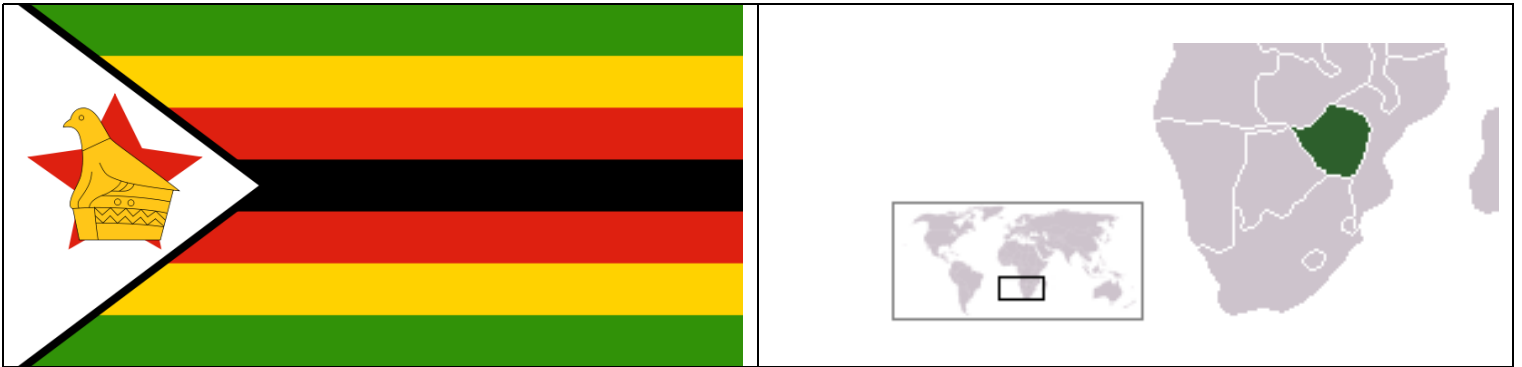

Republica de ZIMBABWE

Anteriormente conocido como Colonia Inglesa, luego Republica de Rodesia, en 1964. En 1980 toma el nombre de Republica de Zimbabwe. Tiene una superficie de 390,757 kilometros cuadrados y una población de 13 millones de habitantes.

1986 Junio 18 : Lepidopteros nocturnos (4 valores) (Y & T : 118 - 121) (Scott : 529 - 532).	
12 c	18 c
Lepidoptera : Saturniidae : <i>jackson's emperor</i> .	Lepidoptera : <i>oleander hawk</i> .
26 c	35 c
Lepidoptera : <i>zaddach's emperor</i> .	Lepidoptera : <i>southern marbled emperor</i> .