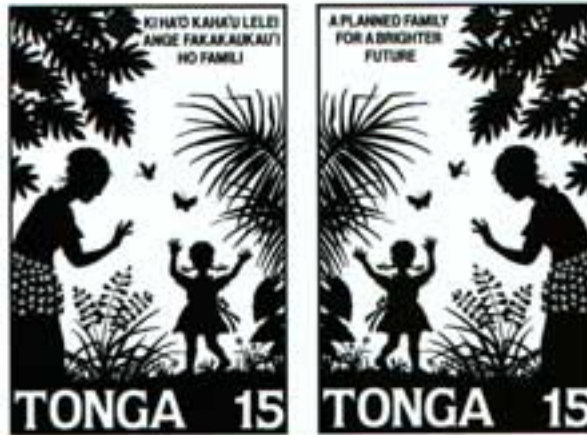

1993 Enero 26 : Planificación familiar (1 de 4 pares de valores) (Scott : 832 a – 832 b).

2 x 15 s

Madre, niña y mariposas (Lepidoptera : 2 mariposas estilizadas).

1993 Enero 26 : Idem, Planificación familiar, ensayo de color (1 de 4 pares de valores) (Scott : 832 a – 832 b).

Madre, niña y mariposas (Lepidoptera : 2 mariposas estilizadas).

1994 Enero 14 : Cuidado de las criaturas de Dios (BF de 6 valores) (Scott : 859).

60 s

Niña y mariposa (Lepidoptera : mariposa estilizada).

1994 Enero 14 : Idem, Cuidado de las criaturas de Dios, sobresellado “Merry Christmas” o “Kilisimasi Fiefia” (BF de 6 valores) (Scott : 868).

60 s

Niña y mariposa (Lepidoptera : mariposa estilizada).