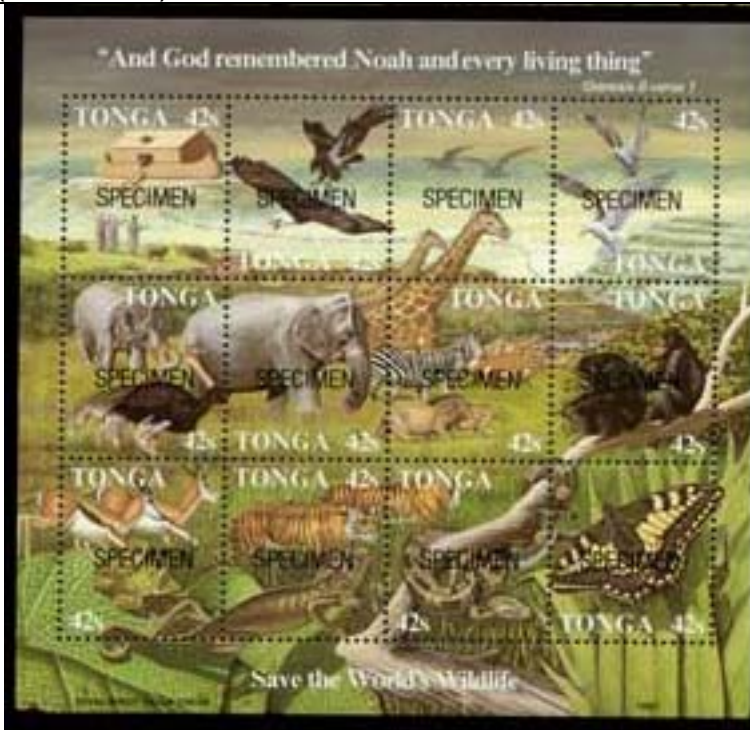

1987 Mayo 6 : Idem, Conservación de la Naturaleza, Muestra postal con palabra "SPECIMEN" (BF de 12 valores) (Y & T : xxx) (Scott : 650).

Lepidoptera : Papilionidae : *Papilio machaon*.