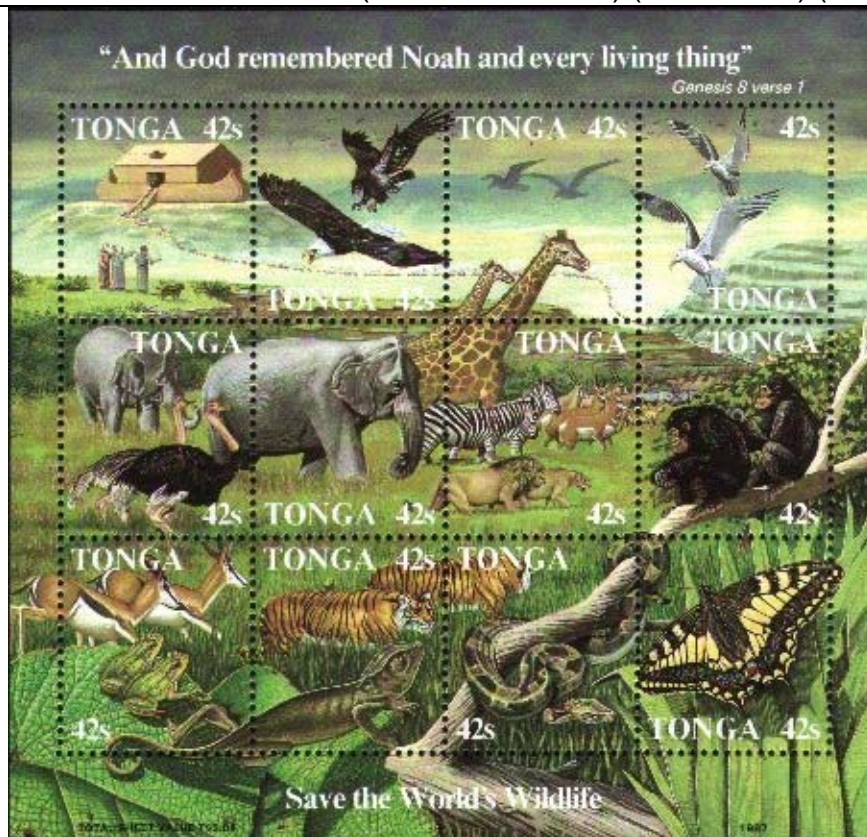

Islas TONGA

También conocidas como las Islas Amistosas (Friendly Islands), las Islas Tonga están situadas al Sur de las Islas Samoa, al este de las Islas Fiji. En 1900 pasan a ser un protectorado Británico, hasta 1970 cuando toman su independencia. Actualmente es una monarquía. Tiene una superficie de 748 kilómetros cuadrados y una población de 102 mil habitantes.

1987 Mayo 6 : Conservación de la Naturaleza (BF de 12 valores) (Y & T : xxx) (Scott : 650).

Lepidoptera : Papilionidae : *Papilio machaon*.

1987 Mayo 6 : Idem, Conservación de la Naturaleza, Muestra postal con palabra "SPECIMEN" (BF de 12 valores) (Y & T : xxx) (Scott : 650).