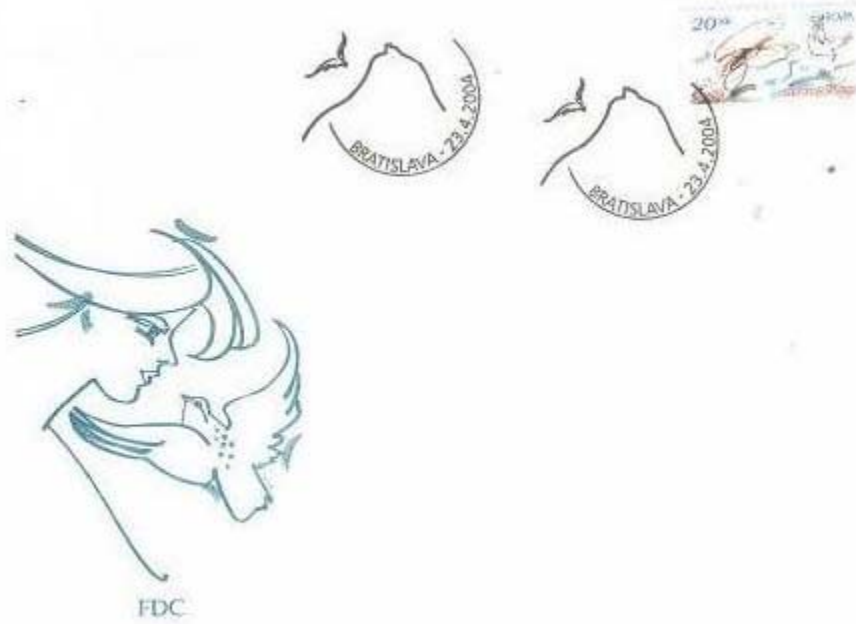

20 Sk

Mariposa estilizada (Lepidoptera).

2004 Marzo 23 : Europa : Feria, hoja completa (Michel: 481) (Scott : 454).

Mariposa estilizada (Lepidoptera).

2004 Marzo 23 : Europa : FERIA (Michel: 481) (Scott : 454), primer día de circulación, cancelado en Bratislava.

Mariposa estilizada (Lepidoptera).

2004 Marzo 23 : Europa : FERIA (Michel: 481) (Scott : 454), primer día de circulación, tarjeta maximum, cancelado en Bratislava.

Mariposa estilizada (Lepidoptera).

2006 Mayo 31 : Dibujo de niño (1 valor) (Scott : 501).
10 Sk
Mariposa estilizada (Lepidoptera).