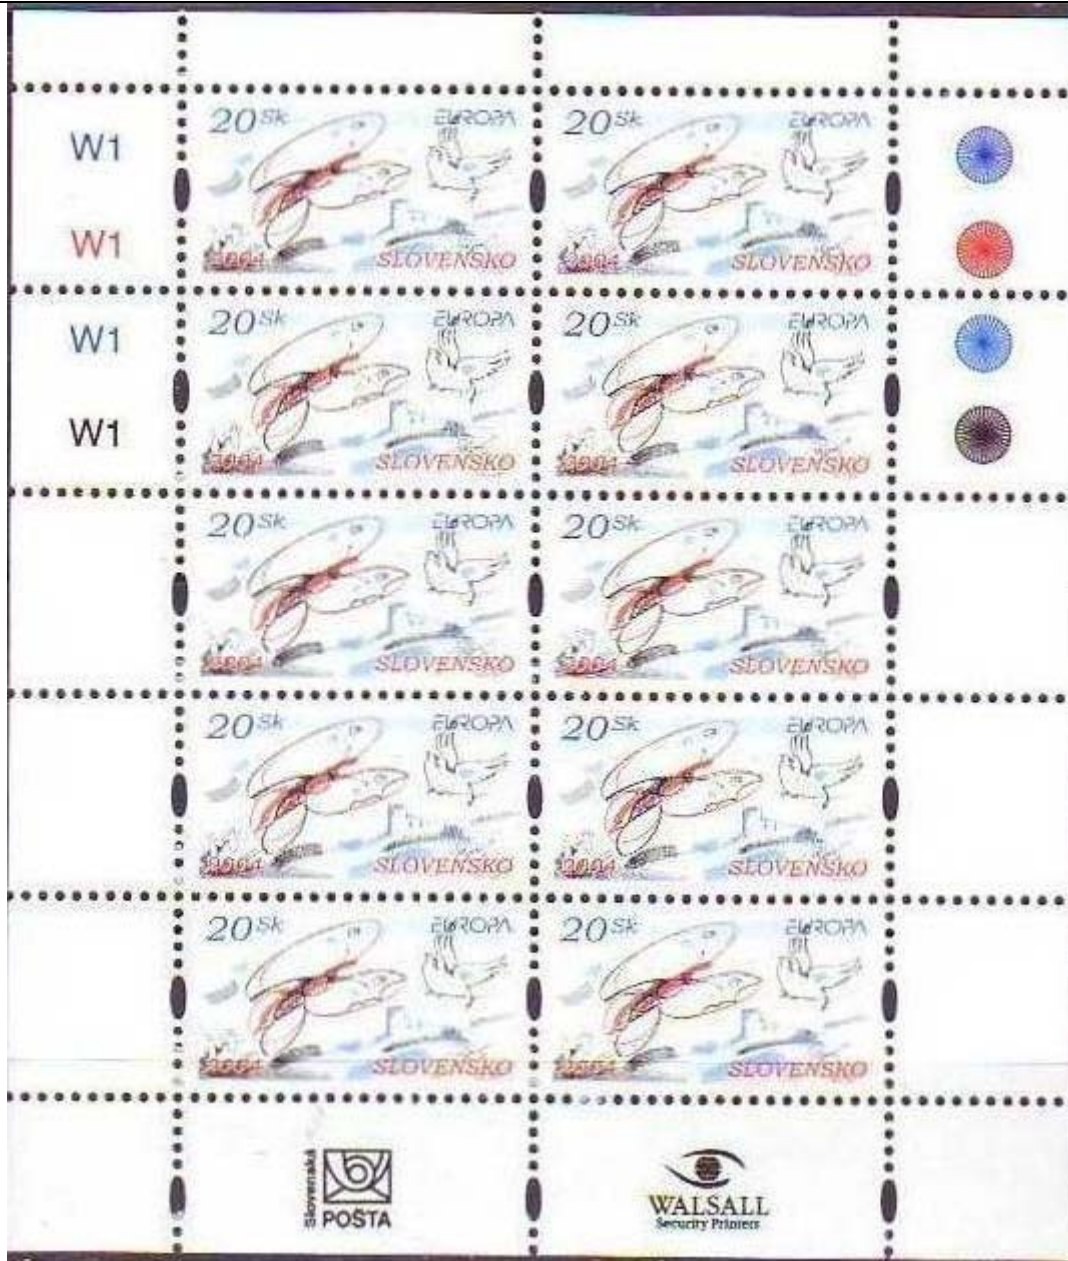

2004 Marzo 23 : Europa : Feria (1 valor) (Michel: 481) (Scott : 454). Existe FDC. Existe en Hoja Filatelica.

20 Sk

Mariposa estilizada (Lepidoptera).

2004 Marzo 23 : Europa : Feria, hoja completa (Michel: 481) (Scott : 454).

Mariposa estilizada (Lepidoptera).