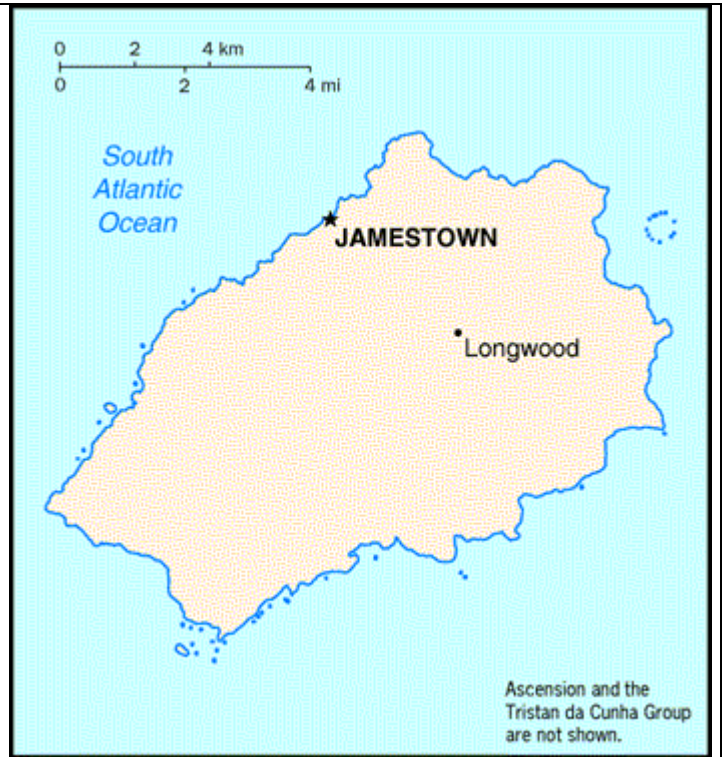

## Isla SANTA HELENA

Isla situada en el Océano Atlántico, a 2,800 kilómetros al oeste de Angola. Territorio de Ultramar Inglés desde 1651. Tiene una superficie de 410 kilómetros cuadrados y una población de 7,400 habitantes. Primer sello postal en 1856.

1982 Enero 4 : Insectos (4 valores) (Scott : 364-367).

	10 p
Odonata : Libellulidae : <i>Sympetrum dilatatum</i> .	Coleoptera.
25 p	32 p
Hymenoptera.	Dermaptera.

1982 Abril 19 : Aniversario del Viaje de Charles Darwin (4 valores) (Scott : 368-371).

7 p	14 p
Portrait de Charles Darwin + Odonata en margen izquierdo del sello.	Flagstall Hill + Odonata en margen izquierdo del sello.
25 p	29 p
Faisanes + Odonata en margen izquierdo del sello.	Barco el Beagle + Odonata en margen izquierdo del sello.