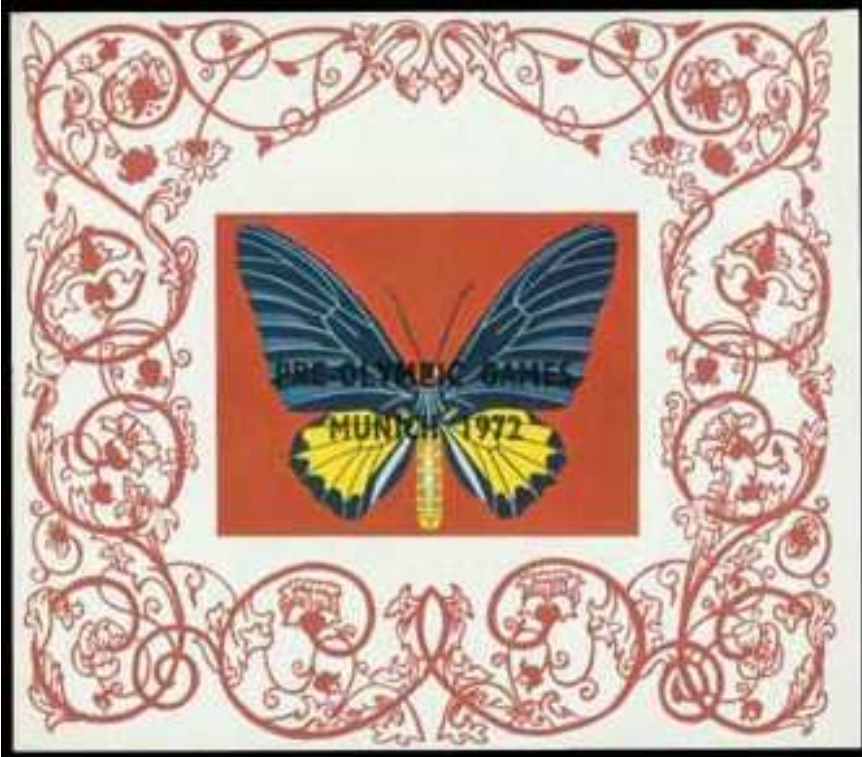

1972 ¿? : Mariposa, sobresellado "Munich 1972, Pre Olympic Games", color negro faltante (falta Nagaland y el valor), 1 HF (Scott : xxx) (Emisión no legal).

Lepidoptera : Papilionidae : *Troides* sp.

1971 : Mariposa, 1 HF (Scott : xxx) (Emisión no legal).