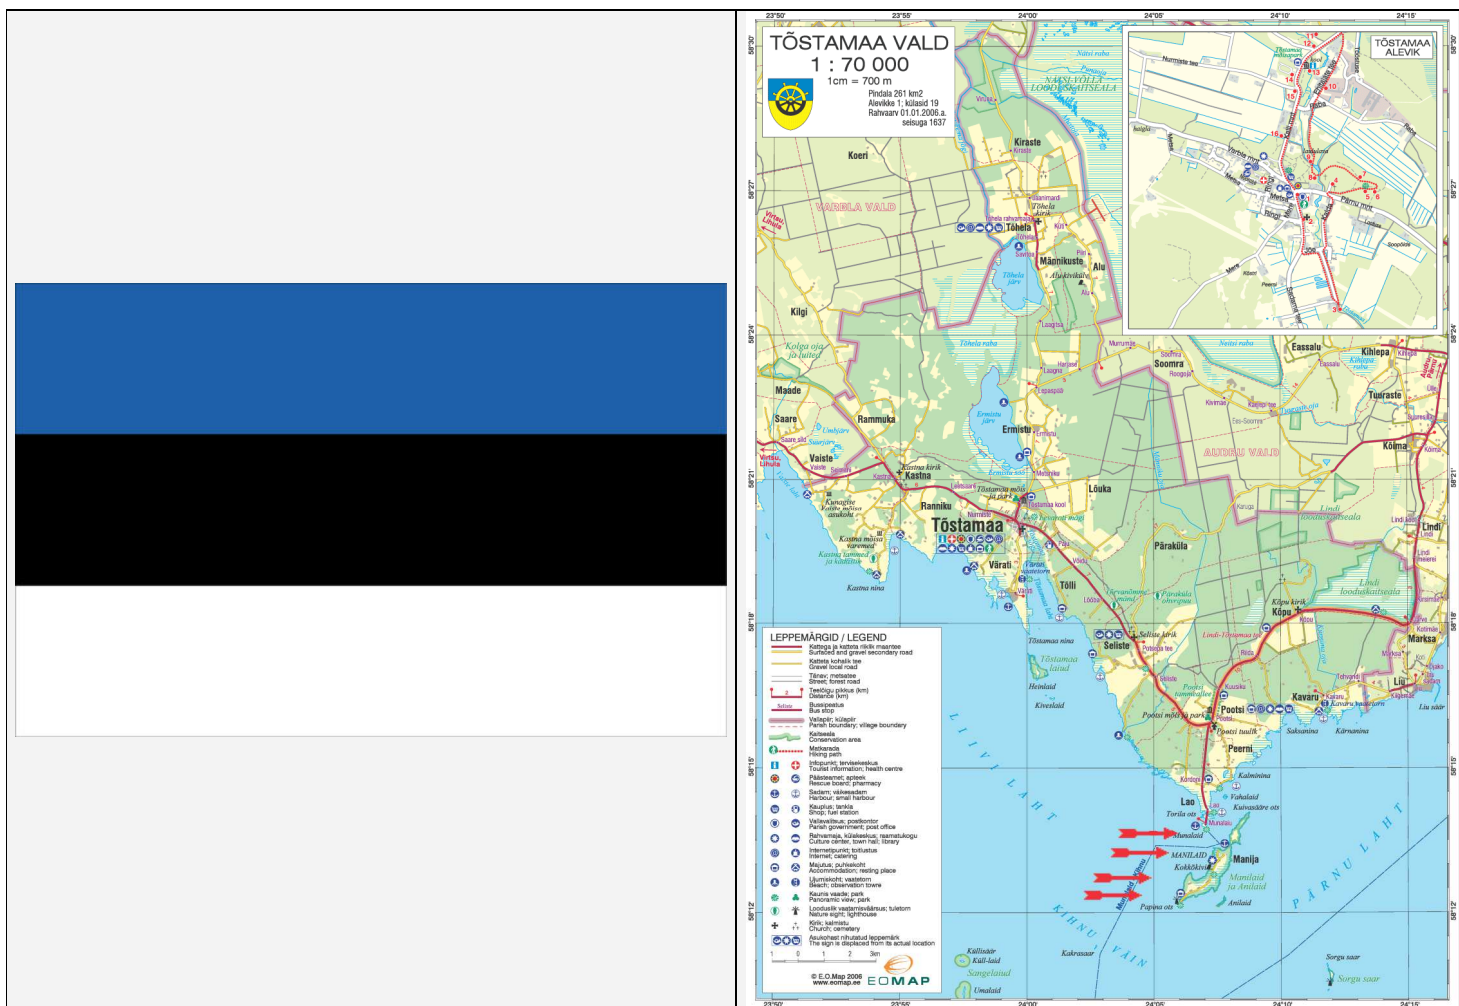

MANILAIID

Por Jean-Michel MAES.

Actualizado en Julio de 2014.

Marnilaid es un territorio de Estonia, un grupo de pequeñas islas al sur del país. Tiene una superficie de 1.87 kilómetros cuadrados y una población de 49 habitantes. No parece estar emitiendo legalmente sellos postales.

1998 : Mariposas (BF de 12 valores) (Scott : xxx) (Emission illegal).

Lepidoptera : Nymphalidae : Danainae + Lepidoptera : Nymphalidae + Lepidoptera : Nymphalidae
 + Lepidoptera : Nymphalidae + Lepidoptera : Nymphalidae + Lepidoptera : Nymphalidae
 + Lepidoptera : Nymphalidae + Lepidoptera : Pieridae : *Pieris sp.* + Lepidoptera : Nymphalidae :
Siderone sp.
 + Lepidoptera : Nymphalidae : *Kallima sp.* + Lepidoptera : Nymphalidae + Lepidoptera : Uraniidae
 6 ilustraciones en margen : Lepidoptera : Nymphalidae + Lepidoptera : Nymphalidae + Lepidoptera :
 Nymphalidae + Lepidoptera : Nymphalidae : Danainae : *Anetia sp.*