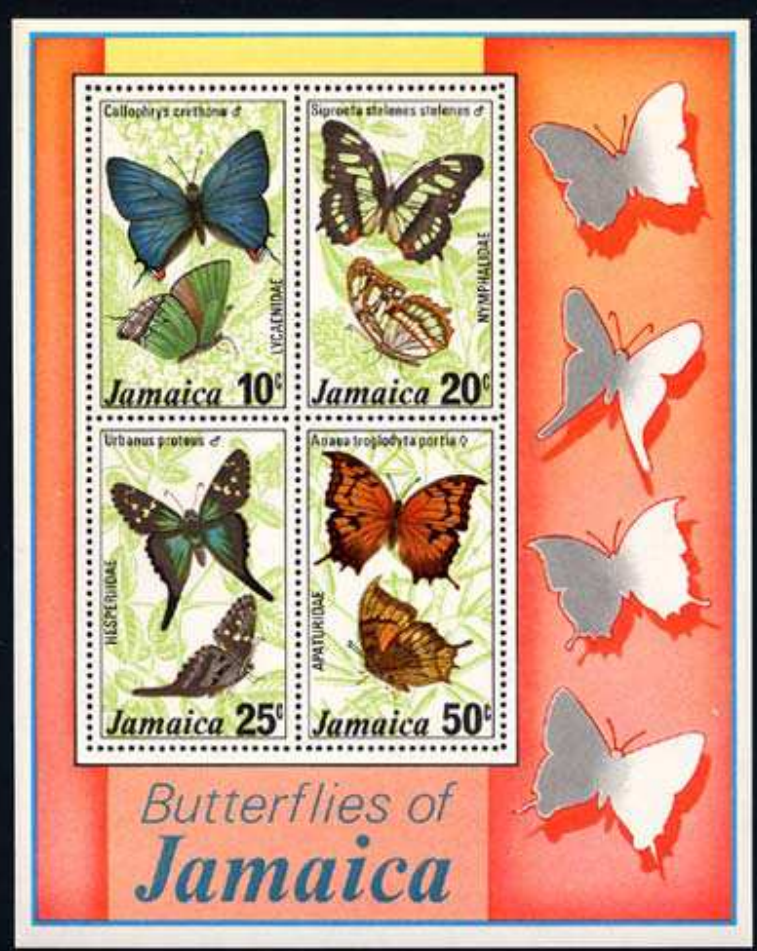

1978 Abril 17 : Mariposas, BF de 4 valores (Scott : 438 a).

Lepidoptera : Lycaenidae : *Callophrys crethona* + Lepidoptera : Nymphalidae : *Siproeta stelenes stelenes*
+ Lepidoptera : Hesperiidae : *Urbanus proteus* + Lepidoptera : Nymphalidae : Charaxinae : *Anaea troglodyta portia*.

1978 : Mariposas (Scott : 436), sobre carta a Neva York, USA.