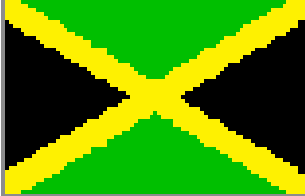

# JAMAICA

Por Jean-Michel MAES

Actualizado en Julio de 2012.

Ex colonia Inglesa, en 1962 pasa a ser un país independiente, miembro del Commonwealth Ingles. Tiene una superficie de casi 11 mil kilometros cuadrados y una población de dos millones setecientos mil habitantes. Capital: Kingston.

1962 Agosto 11 : IX Juegos Centroamericanos y del Caribe, Kingston (4 valores) (Scott : 197-200).

Una abeja en el escudo de Kingston : Hymenoptera : Apidae : *Apis mellifera*.

1962 Agosto 11 : IX Juegos Centroamericanos y del Caribe, Kingston, BF no dentado de 4 valores (Scott : 197-200).