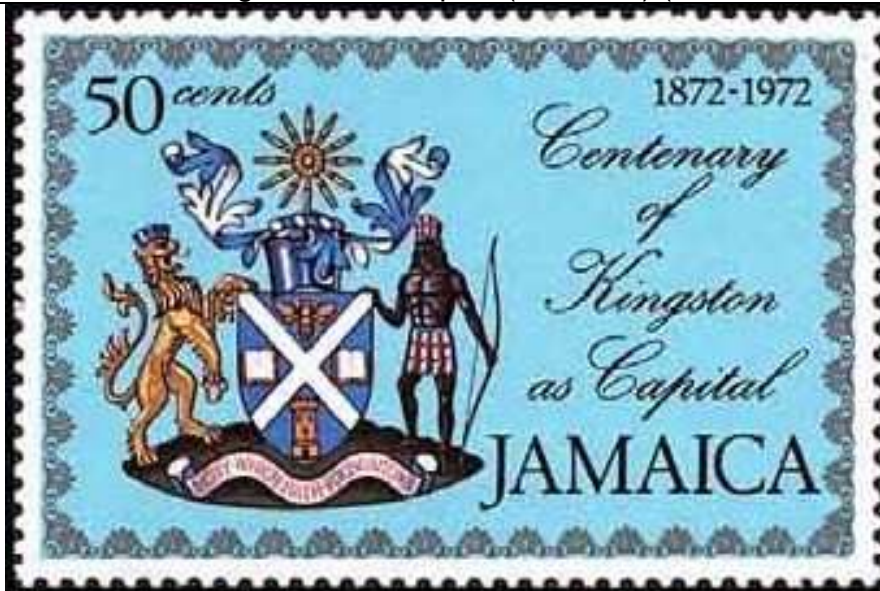

1970 : Serie corriente (1 de 13 valores) (Scott : 310).

5 c

Lepidoptera : Papilionidae : *Papilio homerus*.

1972 Diciembre 4 : Centenario de Kingston como capital (3 valores) (Scott : 363-365).

Una abeja en el escudo de Kingston : Hymenoptera : Apidae : *Apis mellifera*.