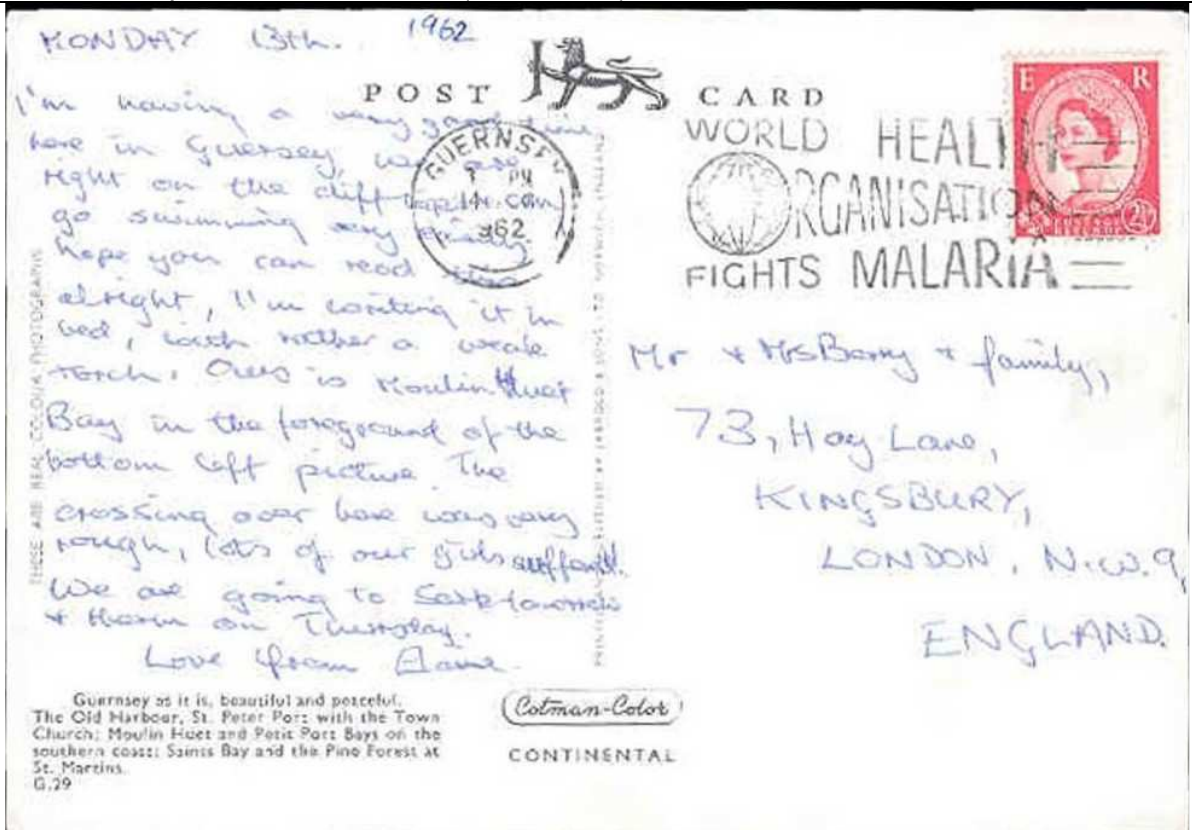

1962 Agosto 23 : Matasello el Mundo unido contra la Malaria, Isla de Guernsey, sobre carta para Brussels, Belgica, con estampilla Reina Elizabeth (Scott : 356).

Diptera : Culicidae.

1962 : Matasello el Mundo unido contra la Malaria, Isla de Guernsey, sobre tarjeta para Londres, Inglaterra, con estampilla Reina Elizabeth (Scott : 357).