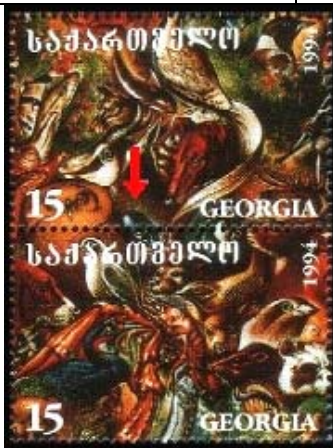

Estampillas 7 y 11 : Coleoptera : Carabidae o Tenebrionidae.