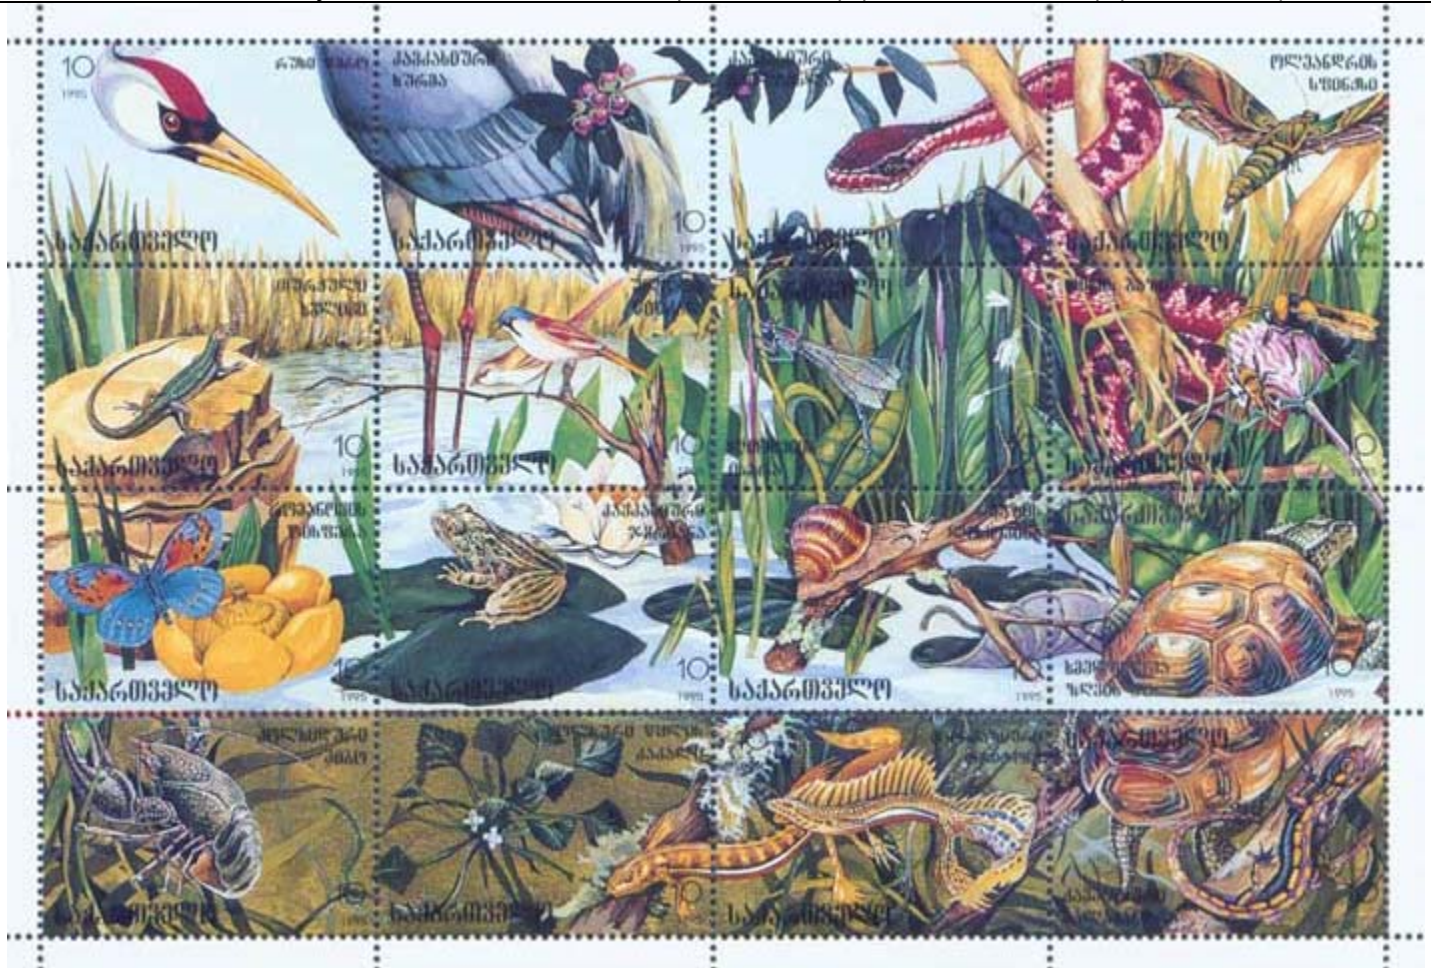

1996 Marzo 12 : Fauna y flora (4 valores de 1 BF de 16) (Y & T : xxx) (Michel: 186-201) (Scott : 144 d, 144 g, 144 h, 144 i).

Lepidoptera : Sphingidae.	Odonata.
Hymenoptera : Apidae : <i>Bombus sp.</i>	Lepidoptera: Nymphalidae.

1996 Marzo 12 : Fauna y flora, BF de 16 valores (Y & T : xxx) (Michel: 186-201) (Scott : 144).

Lepidoptera : Sphingidae + Odonata + Hymenoptera : Apidae : *Bombus sp.* + Lepidoptera: Nymphalidae.