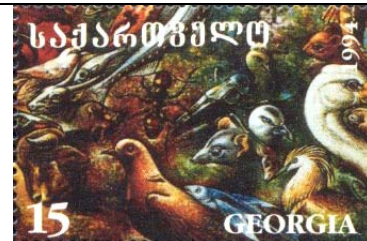

Estampilla 12 : Heteroptera.

Estampilla 15 : Hymenoptera : Formicidae.