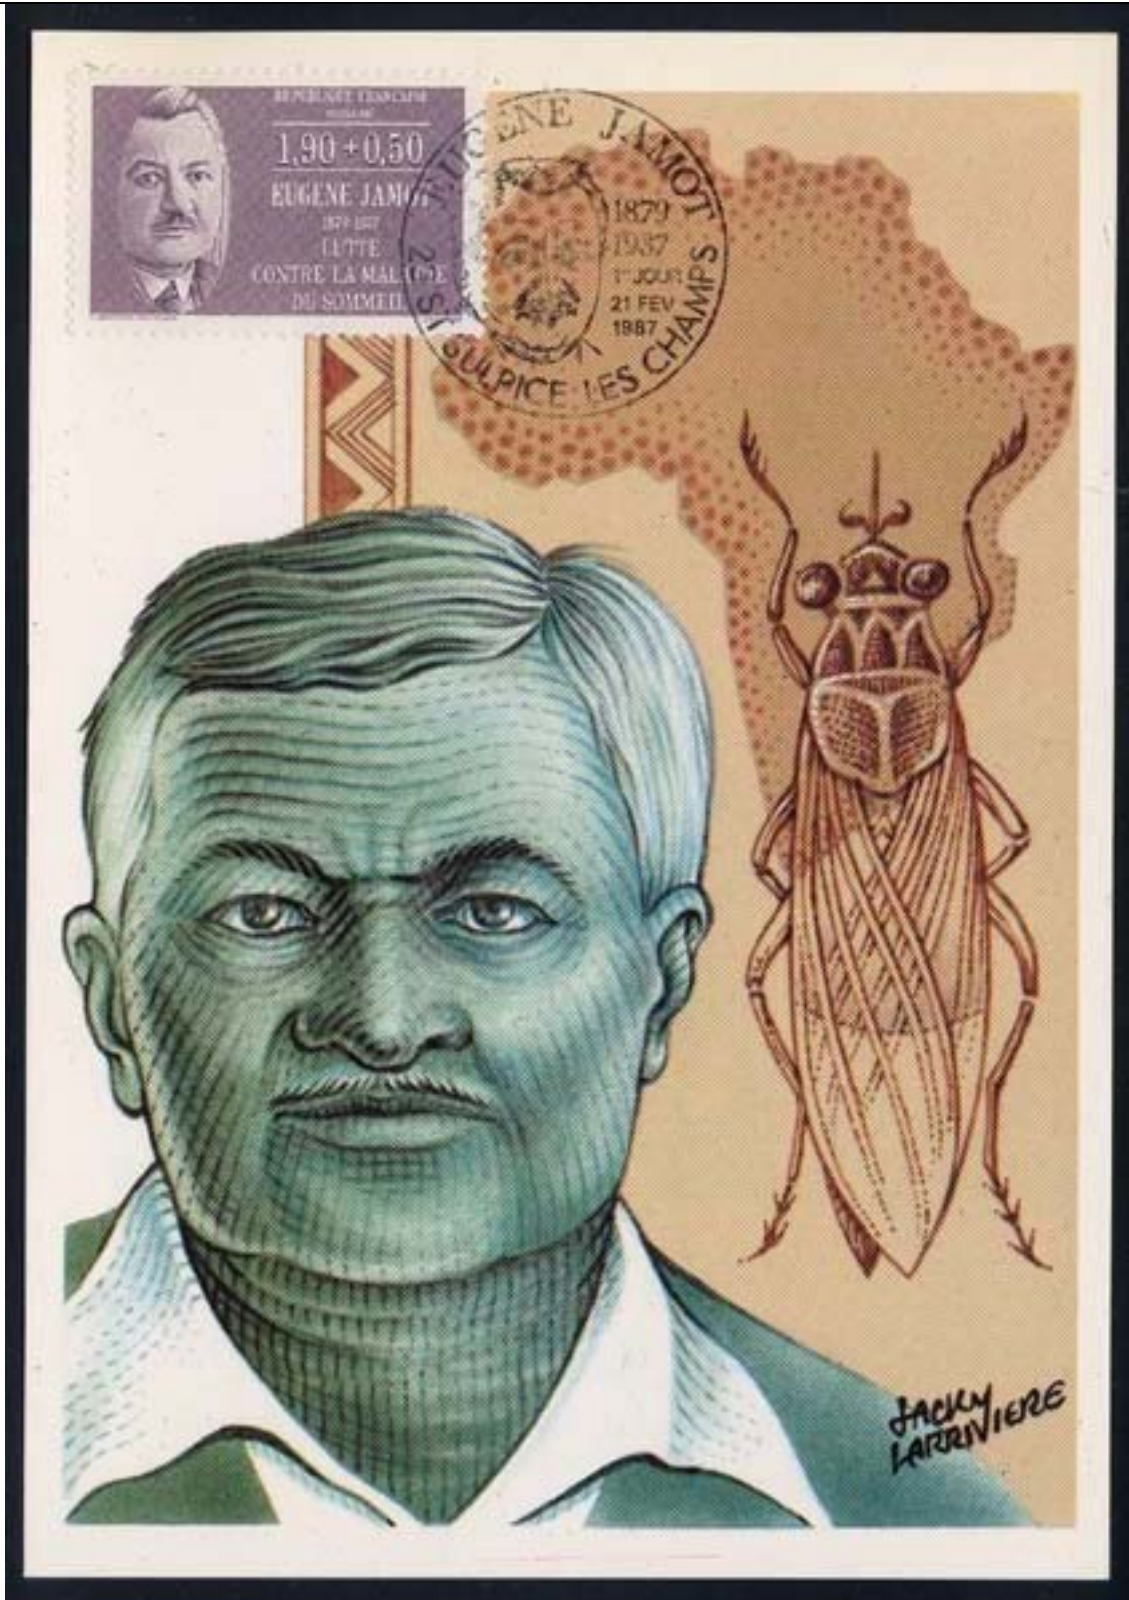

1987 Febrero 21 : Idem, Personages celebres, primer día de circulación en tarjeta maxima (Scott : B 585).

Eugène Jamot, 1879-1937, vencedor de la enfermedad del sueño : Diptera : Muscidae : *Glossina palpalis*.