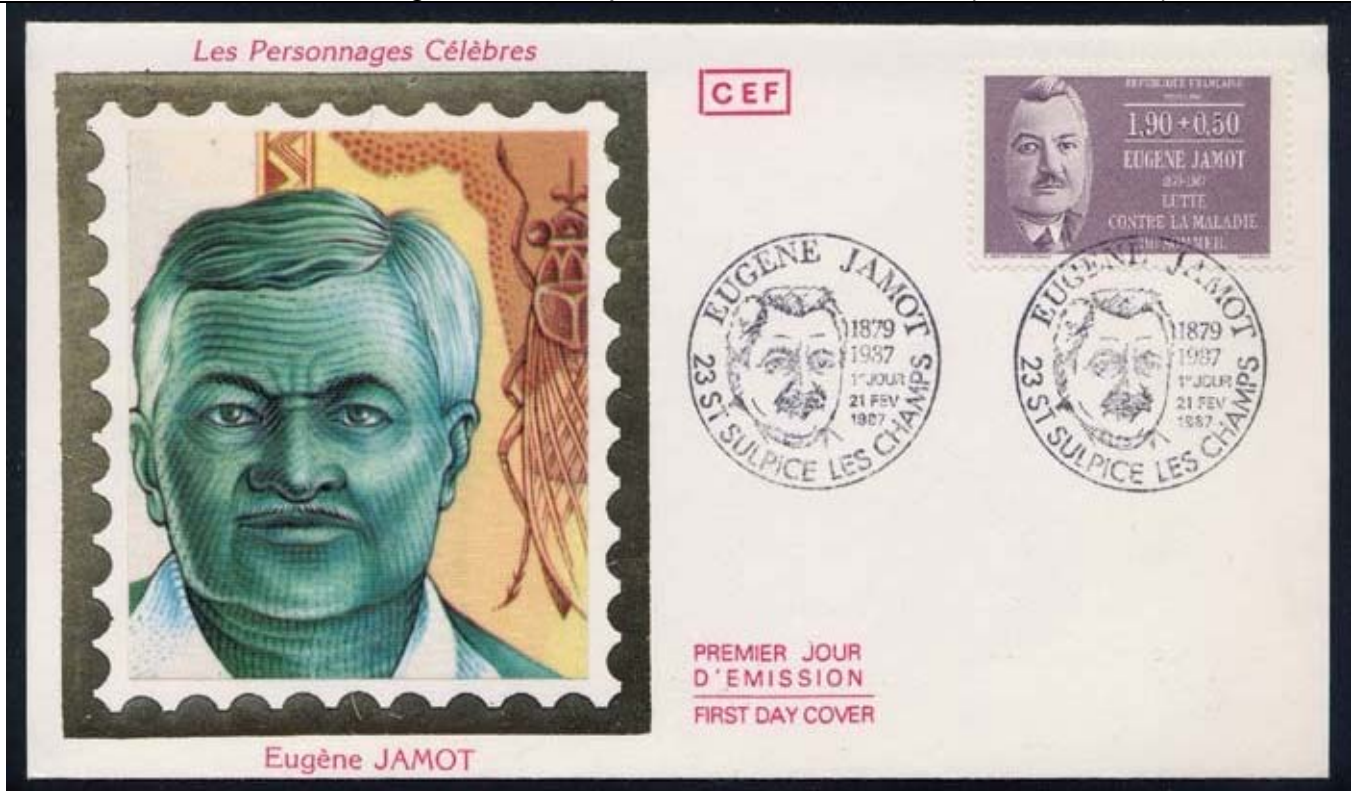

1987 Febrero 21 : Idem, Personages celebres, primer día de circulación (Scott : B 585).

Eugène Jamot, 1879-1937, vencedor de la enfermedad del sueño : Diptera : Muscidae : *Glossina palpalis*