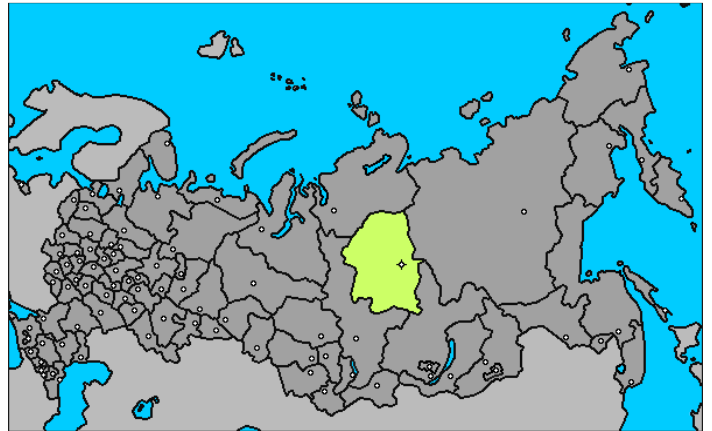

EVENKIA

Por Jean-Michel MAES

Con el apoyo de Patrice Bonafonte (Coleoptera), Larry Fillion (Malaria) y James Skapteson (Insectos).

Actualizado en Julio de 2014.

Districto (Okrug) Autonomo de Russia hasta 2007, con una superficie de 767,600 kilometros cuadrados y una población de 17,697 habitantes (censo 2002). Capital : Tura. A partir de 2007 se incorpora como un distrito (raion) al Krai de Krasnoyarsk. La superficie queda igual y la población, según el censo de 2010 es de 16,264 habitantes. La densidad poblacional es de 1 habitante por 50 kilometros cuadrados. Al parecer no emite sellos postales oficialmente.

Fecha no definida : Mariposas, Scouts (1 BF de 6 valores) (Scott : xxx) (emision ilegal).

Lepidoptera : Nymphalidae : Charaxinae : *Charaxes candiope* + Lepidoptera : Nymphalidae : Charaxinae : *Charaxes protoctes* + Lepidoptera : Nymphalidae : Charaxinae : *Charaxes tiridates* + Lepidoptera : Nymphalidae : Charaxinae : *Charaxes boueti* + Lepidoptera : Nymphalidae : Charaxinae : *Charaxes numenes* + Lepidoptera : Pieridae : *Mylothris croceus*.