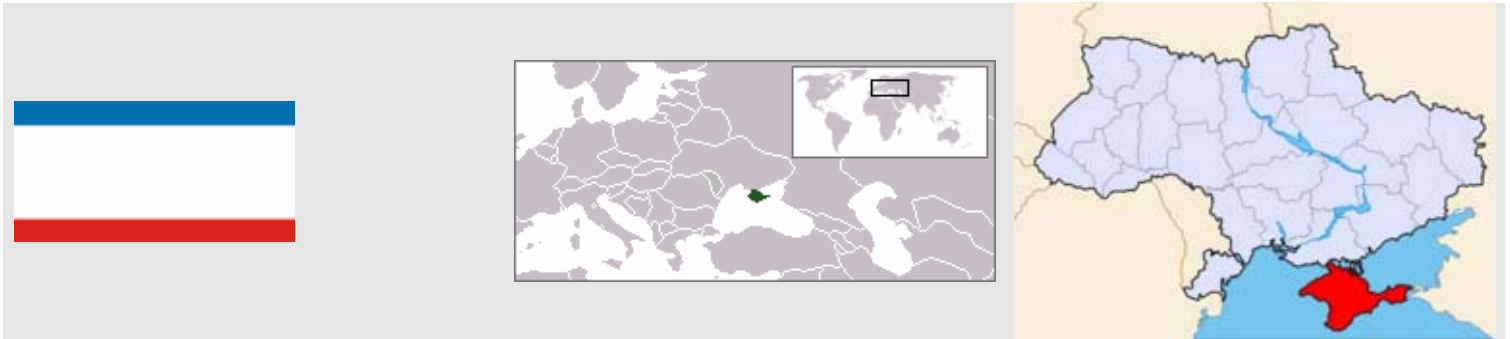

CRIMEA – KRIM - KRYM

Por Jean-Michel MAES

Actualizado en Octubre de 2011.

Republica Autonoma, parte de Ucrania, ex Unión Sovietica. Tiene una superficie de 26,200 kilometros cuadrados y una población de casi 2 millones de habitantes. Capital : Simferopol. Otra ciudad importante : Sebastopol. Suponemos que usa sellos postales de Ucrania.