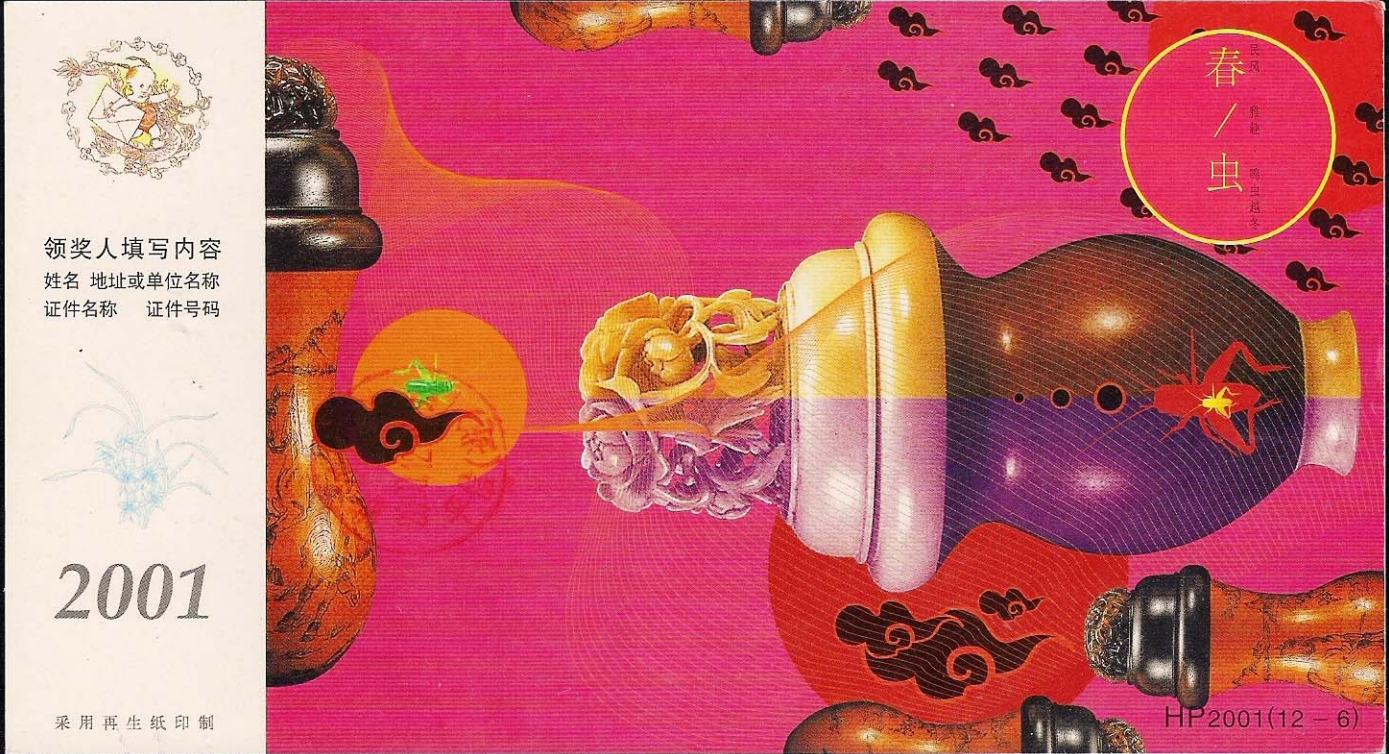

2000 Febrero 25 : Idem, Fauna silvestre, primer día de circulación, tarjeta maximum (Y & T : xxx) (Scott : 3006 b).

Lepidoptera : Papilionidae : *Teinopalpus aureus*.

2000 Diciembre 16 : Tarjeta postal pre-pagada de 2001, con ilustración de grillo, enviada de ShaoXing, Zhejiang a ShaoXing, Zhejiang, China.