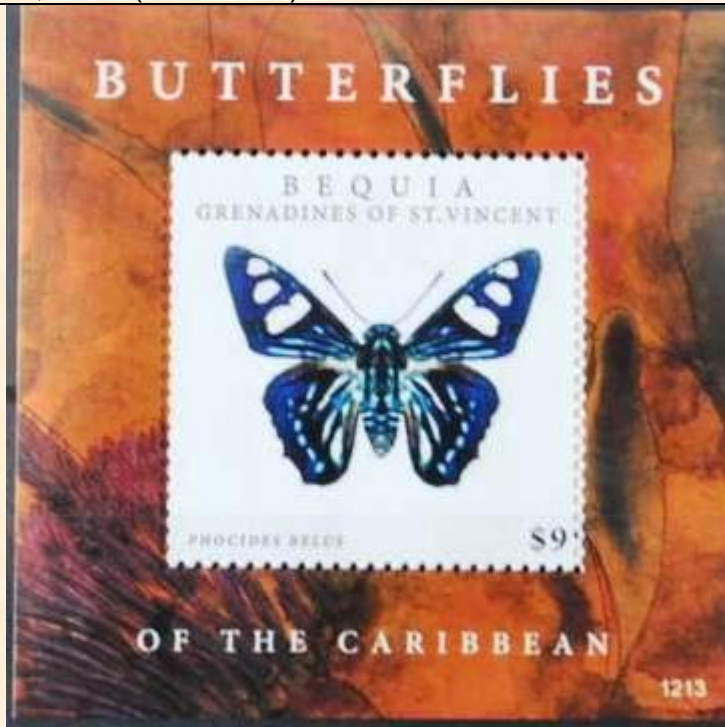

2012 : Mariposas del Caribe, 1 HF (Scott : xxx).

Lepidoptera: Hesperiiidae: *Procides* sp.