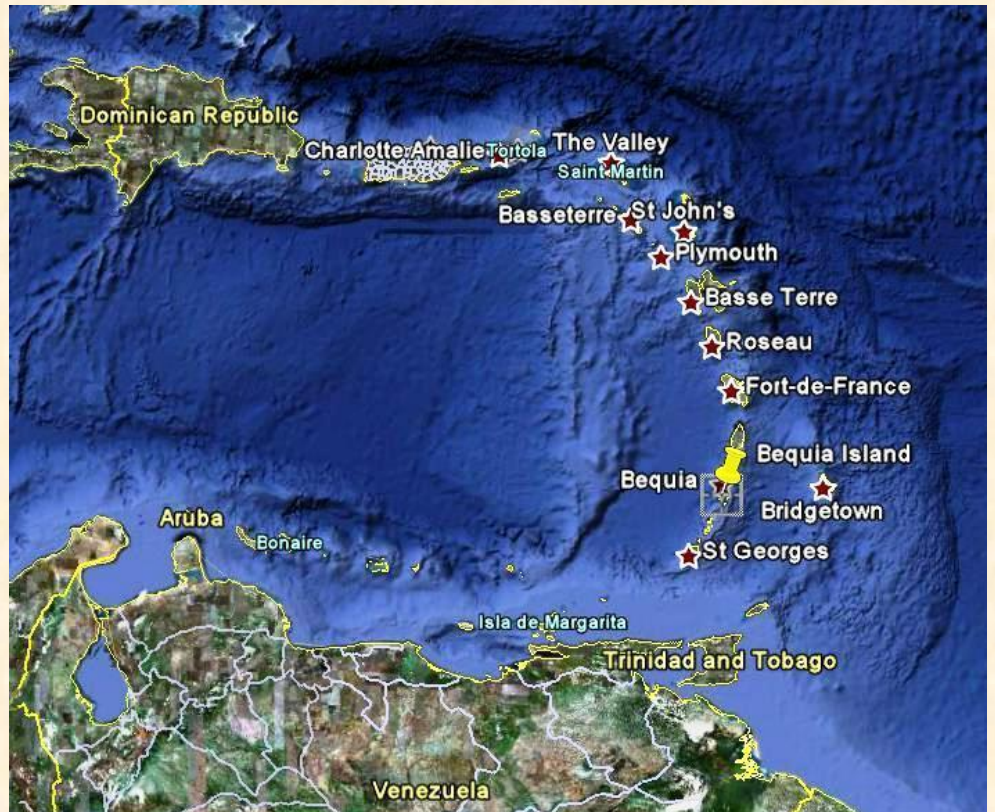

## BEQUIA Is.

Por Jean-Michel MAES

Actualizado en Mayo de 2014.

La isla Bequia es parte de San Vicente y las Granadinas. Tiene una superficie de 18 kilómetros cuadrados y una población de cinco mil habitantes. Capital: Port Elizabeth.

Bequia emite sus propias estampillas desde 1984.

1985 Agosto 29 : Reina Madre, 2 BF de 2 valores (Scott : 211-212).

Ilustración en margen del BF: Odonata : Aeschnidae + Hymenoptera : Apidae : *Bombus sp.*