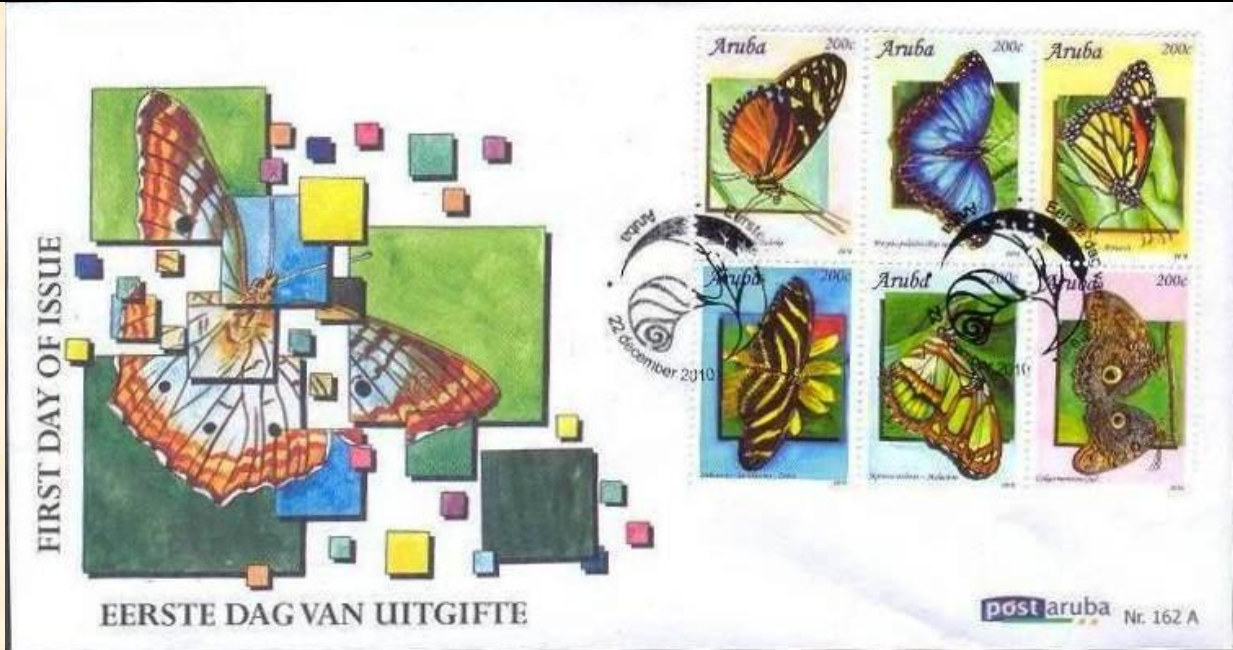

2010 Diciembre 22 : Mariposas (10 valores) (Scott : xxx), primer dia de circulación.

Lepidoptera : Nymphalidae : Heliconinae : *Heliconius hecale zuleika* + Lepidoptera : Nymphalidae : Morphinae : *Morpho peleides* + Lepidoptera : Nymphalidae : Danainae : *Danaus plexippus* + Lepidoptera : Nymphalidae : Heliconinae : *Heliconius charitoni* + Lepidoptera : Nymphalidae : *Siproeta stelenes* + Lepidoptera : Nymphalidae : Brassolinae : *Caligo memnon*. Ilustracion del sobre: Lepidoptera : Nymphalidae : *Anartia jatrophae*.