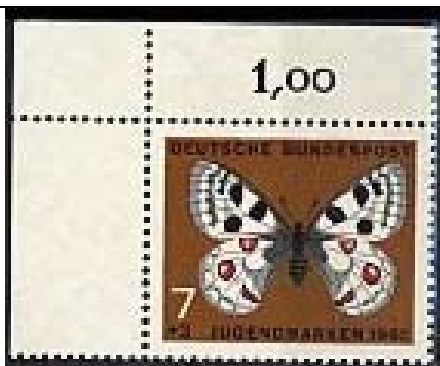

Hymenoptera : Apidae : *Apis mellifera*.

1956 : Berlin Oeste : sobre ilustrado, con estampilla (Michel: 138) (Scott : 9N140).

Hymenoptera : Apidae : *Apis mellifera*.

1962 Mayo 25 : Mariposas, a favor de la juventud (Y & T : 248-251) (Michel: 376-379) (Scott : B 380 – 383) (Según Scott, existe la misma serie sin marca de agua 875 \$ / 950 \$).

Lepidoptera : Papilionidae : *Parnassius apollo*.

Lepidoptera : Nymphalidae : *Nymphalis antiopa*.

Lepidoptera : Nymphalidae : *Aglais urticae*.

Lepidoptera : Papilionidae : *Iphiclides podalirius*.

1962 Mayo 25 : Idem, Mariposas, con numeros arriba (Y & T : 248-251) (Michel: 376-379) (Scott : B 380 – 383).