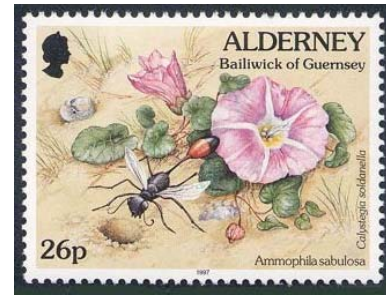

Gato y mariposa : Lepidoptera : Nymphalidae.

1996 : Idem, Gatos, BF de 6 valores (Scott : 97 a).

Gato y mariposa : Lepidoptera : Nymphalidae.

1997 : Flora & Fauna (2 de 3 valores) (Scott : 98, 100).

Lepidoptera : Nymphalidae : *Aglais urticae*.

Hymenoptera : Sphecidae : *Ammophila sabulosa*.

1997 : Idem, Flora & Fauna, bloques de 4 estampillas (Scott : 98, 100).

Lepidoptera : Nymphalidae : *Aglais urticae*.

Hymenoptera : Sphecidae : *Ammophila sabulosa*.